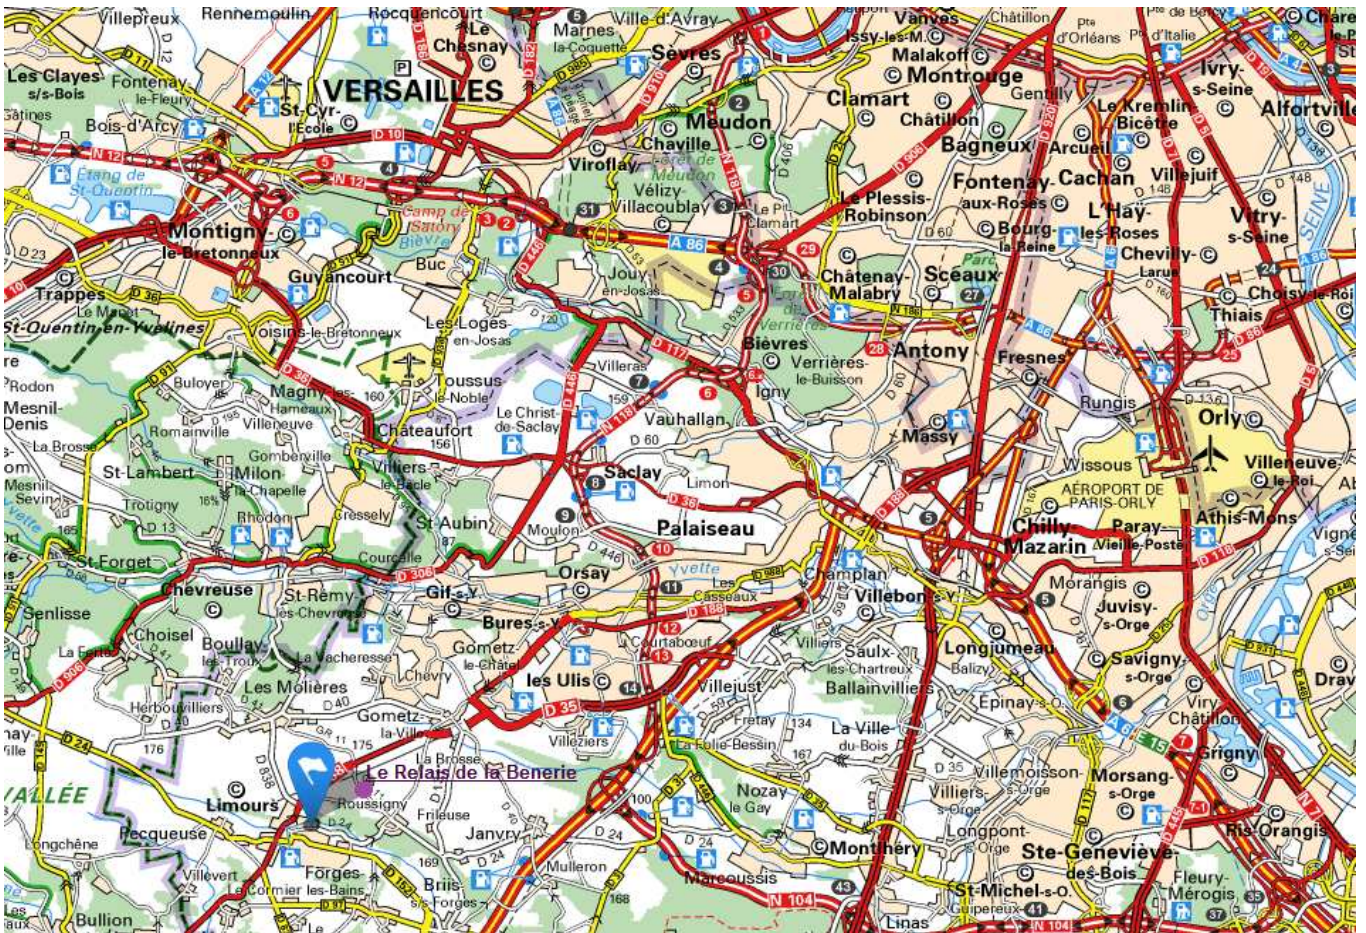

PLAN D ACCES

Le Relais de la Benerie

Ferme de la Benerie, Rue d'Orsay, 91470 Limours

Latitude 48°39'24" Nord – Longitude 2°05'37" Est